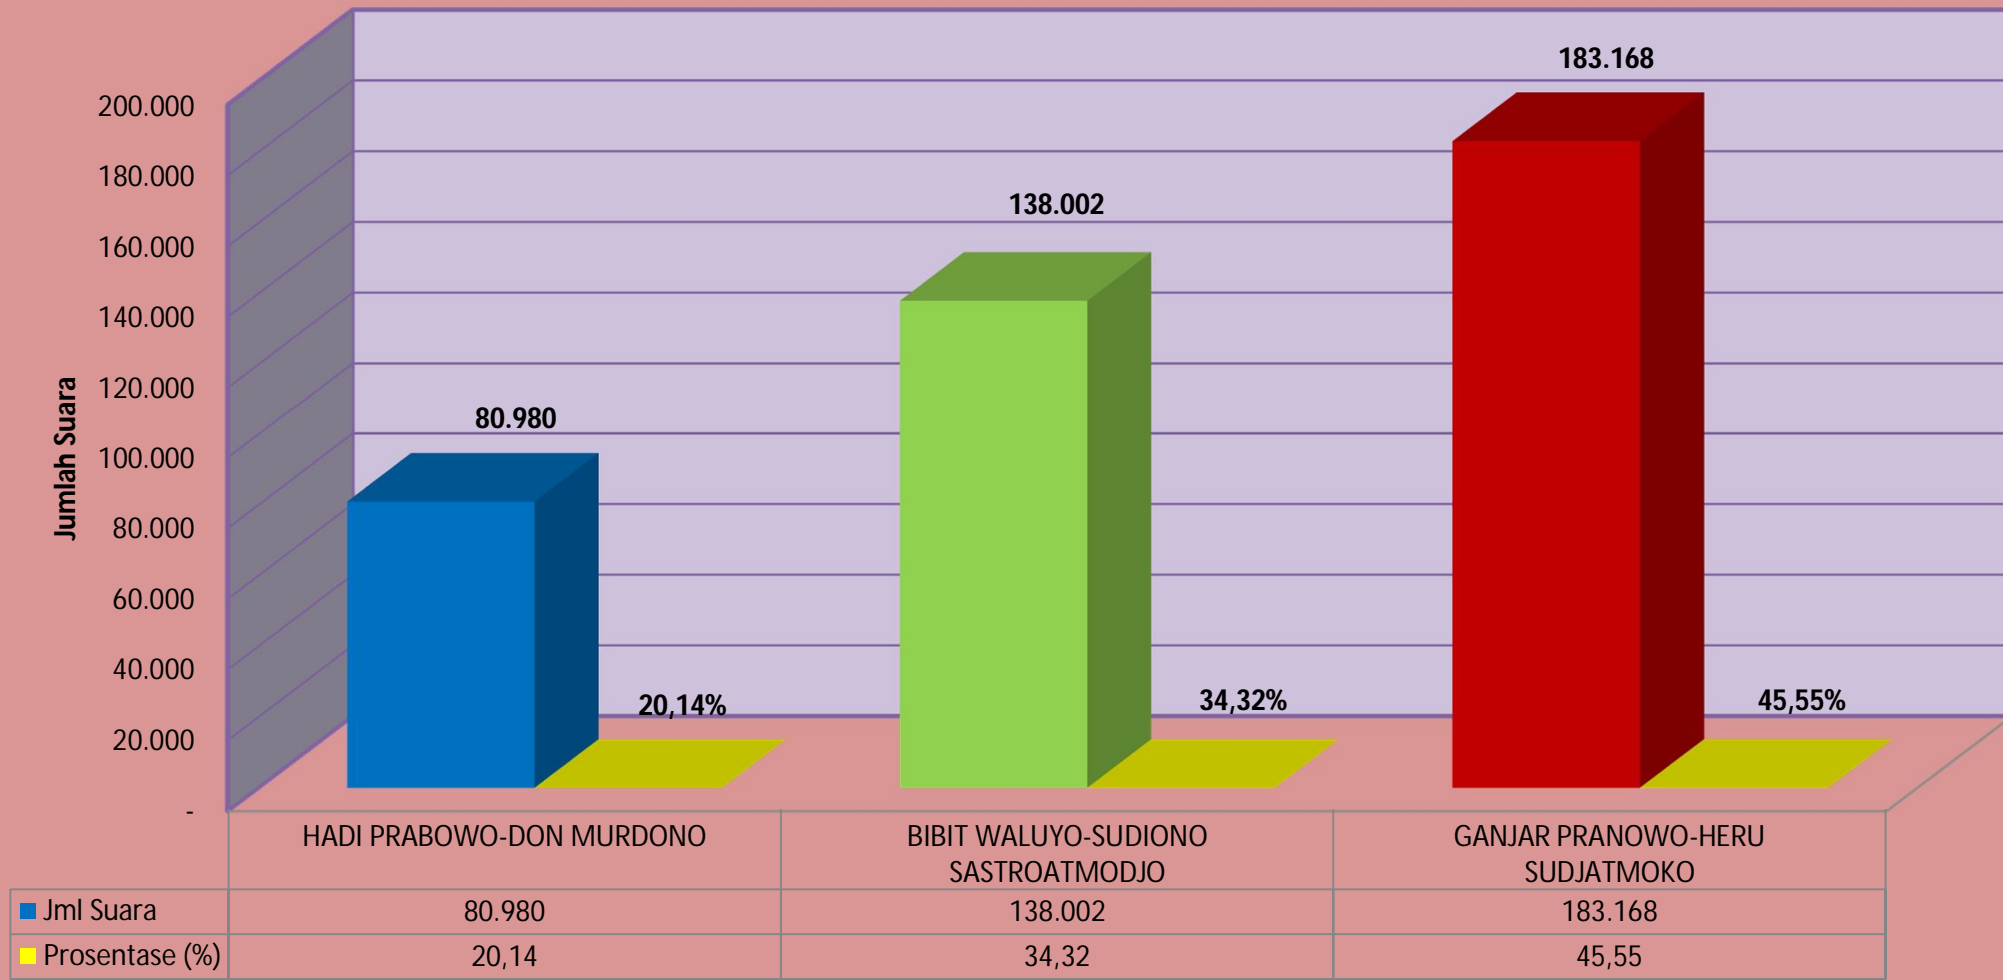

## Grafik Perolehan Suara Pemilu Gubernur dan Wakil Gubernur Jawa Tengah Tahun 2013 di Kabupaten Banjarnegara

Pasangan Calon